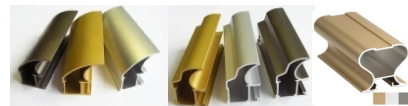

Andorra, Neo, Twise bīdāmās; piekaramās + 35 Ls/gab.; Andorra, Neo veramās + 20 Ls/gab.; Andorra, Neo saliekamās = bīdāmās x 2 + 20 Ls/kompl. Salikt rāmi ar klienta izvēlēto materiālu + 10 Ls/gab.

Platums (mm)	Pildījumi								
	Spogulis	Spogulis tonēts	Poļu LSP H-2500	Čehu LSP H-2800	Vācu LSP H-2655, H-2800	Bambuss (Rattan)	DECO Stikls 4 mm	FOTO stikls 4 mm	Rāmis
>400	46	56	48	54	61	116	53	74	28
400-449	48	56	48	54	61	116	55	78	28
450-499	49	56	48	54	61	116	58	82	28
500-549	51	56	48	54	61	116	60	86	28
550-599	52	56	48	54	61	116	63	91	28
600-649	56	60	51	58	66	118	67	97	30
650-699	58	62	52	59	68	118	70	101	30
700-749	62	67	57	64	73	121	75	108	33
750-799	64	69	58	66	76	121	78	113	33
800-849	68	74	62	71	81	124	83	120	36
850-899	70	76	63	72	83	124	86	124	36
900-949	75	81	68	77	89	-	91	131	39
950-999	76	83	69	79	91	-	94	135	39
Nav ieteicams taisīt durvis virs 1000 mm platumā									
1000-1049	80	86	72	83	96	-	98	142	41
1050-1099	82	88	73	84	98	-	101	146	41
1100-1149	86	93	78	89	103	-	106	153	44
1150-1200	88	95	79	91	106	-	109	157	44

Komplektā ietilpst: sekcija augstumā līdz 2.70 m ((virs 2.70 m par katriem 300 mm + 10% pie cenas (max 5.4 m)), skrituļu mehānisms, vadotnes līdz 5 m bīdāmajām un līdz 3 m piekaramajām, veramajām, saliekamajām durvīm, sānu slotiņa no vienas puses, fiksators. Krāsas: sudrabs, zelts, šampan.